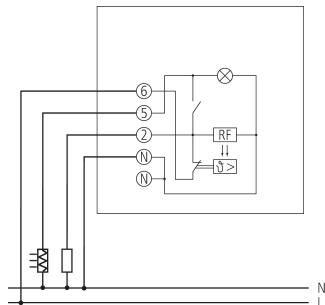

Pour plus d'informations, consulter: www.theben.fr/produit/7040001

Les données de charge sont déterminées avec des illuminants sélectionnés à titre d'exemple et sont donc des données typiques en raison du grand nombre de produits disponibles.

RAMSES 704

N° de réf.: 7040001

theben

Schémas de raccordement

Plans d'encombrement

Sous réserve de modifications ou d'erreurs

Pour plus d'informations, consulter: www.theben.fr/produit/7040001

Les données de charge sont déterminées avec des illuminants sélectionnés à titre d'exemple et sont donc des données typiques en raison du grand nombre de produits disponibles.